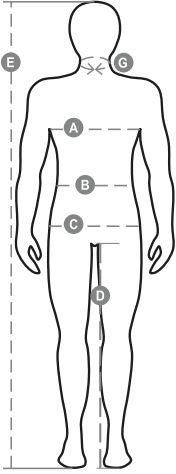

ACE MESH

145G
100 % POLYESTER
NE PEUT ÊTRE FLOQUÉ

10.18€HT

ORANGE FLUO

JAUNE FLUO

TAILLES
H : DU S AU 5XL

COUPE HOMME

International Sizes	XXS		XS		S		M		L		XL		XXL		3XL		4XL		5XL	
IT - DE	36	38	40	42	44	46	48	50	52	54	56	58	60	62	64	66	68	70	72	74
FR - ES	32	34	36	38	40	42	44	46	48	50	52	54	56	58	60	62	64	66	68	70
UK Top	29	30	31	33	34	36	38	39	41	42	44	46	47	48	50	52	53	55	56	58
UK Trousers	25	27	28	29	30	32	33	34	36	38	40	41	43	45	46	48	49	51	52	54
(G) - cm	37	37	38	38	39	39	40	40	41	41	42,5	42,5	44	44	45	45	46	46	47	47
(G) - in	14½	14½	15	15	15½	15½	15¾	15¾	16	16	16¾	16¾	17¼	17¼	17¾	17¾	18	18	18½	18½
(A) - cm	72	76	80	84	88	92	96	100	104	108	112	116	120	124	128	132	136	140	144	148
(A) - in	28	30	31	33	34	36	38	39	41	42	44	46	47	48	50	52	53	55	56	58
(B) - cm	64	68	72	74	76	80	84	88	92	96	100	104	108	112	116	120	124	128	132	136
(B) - in	25	27	28	29	30	32	33	34	36	38	40	41	43	45	46	48	49	51	52	54
(C) - cm	80	84	88	90	92	96	100	104	108	112	116	120	124	128	132	136	140	144	148	152
(C) - in	31	33	34	35	36	38	39	41	42	44	46	47	49	50	52	53	55	56	58	59
(D) - cm	82	82	84	84	85	85	86	86	87	87	88	88	88	88	88	88	89	89	89	89
(D) - in	32	32	33	33	33	33	33	33	34	34	34	34	34	34	34	34	35	35	35	35
(E) - cm	170/181						175/187						175/189							
(E) - in	67/71						69/73						69/75							

ATTENTION DE BIEN VÉRIFIER AU RECTO LES TAILLES DISPONIBLES POUR CE TEXTILE