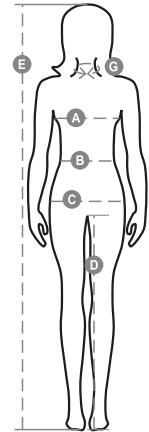

COUPE FEMME

International Sizes	XS		S		M		L		XL		XXL		3XL	
IT	34	36	38	40	42	44	46	48	50	52	54	56	58	60
FR - ES	30	32	34	36	38	40	42	44	46	48	50	52	54	56
DE	28	30	32	34	36	38	40	42	44	46	48	50	52	54
UK	2	4	6	8	10	12	14	16	18	20	22	24	26	28
(G) - cm	36	36	37	37	38,5	38,5	39,5	39,5	41	41	42	42	43	43
(G) - in	14	14	14½	14½	15	15	15½	15½	16	16	16½	16½	17	17
(A) - cm	72	76	80	84	88	92	96	100	104	108	112	116	120	124
(A) - in	28	30	31	33	35	36	37	39	41	42	44	45	47	48
(B) - cm	54	58	62	66	70	74	76	80	84	88	92	96	100	104
(B) - in	21	23	24	26	27	29	30	31	33	35	36	38	39	41
(C) - cm	80	84	88	92	96	100	104	108	112	116	120	124	128	132
(C) - in	31	33	35	36	38	39	41	42	44	45	47	48	50	51
(D) - cm	81	81	82	82	82	82	83	83	84	84	84	84	85	85
(D) - in	32	32	32	32	32	32	32	32	33	33	33	33	34	34
(E) - cm	160/175						168/185							
(E) - in	63/69						66/73