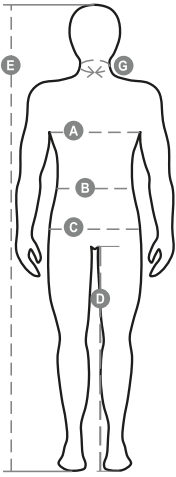

VERT

COUPE HOMME

International Sizes	XXS		XS		S		M		L		XL		XXL		3XL		4XL		5XL	
IT - DE	36	38	40	42	44	46	48	50	52	54	56	58	60	62	64	66	68	70	72	74
FR - ES	32	34	36	38	40	42	44	46	48	50	52	54	56	58	60	62	64	66	68	70
UK Top	29	30	31	33	34	36	38	39	41	42	44	46	47	48	50	52	53	55	56	58
UK Trousers	25	27	28	29	30	32	33	34	36	38	40	41	43	45	46	48	49	51	52	54
(G) - cm	37	37	38	38	39	39	40	40	41	41	42,5	42,5	44	44	45	45	46	46	47	47
(G) - in	14½	14½	15	15	15½	15½	15¾	15¾	16	16	16¾	16¾	17¼	17¼	17¾	17¾	18	18	18½	18½
(A) - cm	72	76	80	84	88	92	96	100	104	108	112	116	120	124	128	132	136	140	144	148
(A) - in	28	30	31	33	34	36	38	39	41	42	44	46	47	48	50	52	53	55	56	58
(B) - cm	64	68	72	74	76	80	84	88	92	96	100	104	108	112	116	120	124	128	132	136
(B) - in	25	27	28	29	30	32	33	34	36	38	40	41	43	45	46	48	49	51	52	54
(C) - cm	80	84	88	90	92	96	100	104	108	112	116	120	124	128	132	136	140	144	148	152
(C) - in	31	33	34	35	36	38	39	41	42	44	46	47	49	50	52	53	55	56	58	59
(D) - cm	82	82	84	84	85	85	86	86	87	87	88	88	88	88	88	88	89	89	89	89
(D) - in	32	32	33	33	33	33	33	33	34	34	34	34	34	34	34	34	35	35	35	35
(E) - cm	170/181						175/187						175/189							
(E) - in	67/71						69/73						69/75							