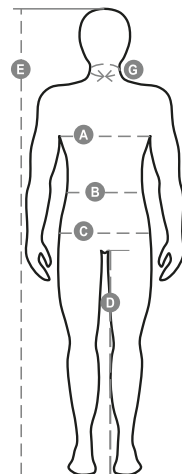

# ORLANDO

280G - 70% COTON + 30% POLYESTER 16.54€HT

**TAILLES**  
H : DU XS AU 5XL

BLANC

JAUNE

ORANGE FLUO

ROUGE

BORDEAUX

# COUPE HOMME

International Sizes	XXS		XS		S		M		L		XL		XXL		3XL		4XL		5XL	
IT - DE	36	38	40	42	44	46	48	50	52	54	56	58	60	62	64	66	68	70	72	74
FR - ES	32	34	36	38	40	42	44	46	48	50	52	54	56	58	60	62	64	66	68	70
UK Top	29	30	31	33	34	36	38	39	41	42	44	46	47	48	50	52	53	55	56	58
UK Trousers	25	27	28	29	30	32	33	34	36	38	40	41	43	45	46	48	49	51	52	54
<b>(G) - cm</b>	37	37	38	38	39	39	40	40	41	41	42,5	42,5	44	44	45	45	46	46	47	47
<b>(G) - in</b>	14½	14½	15	15	15½	15½	15¾	15¾	16	16	16¾	16¾	17¼	17¼	17¾	17¾	18	18	18½	18½
<b>(A) - cm</b>	72	76	80	84	88	92	96	100	104	108	112	116	120	124	128	132	136	140	144	148
<b>(A) - in</b>	28	30	31	33	34	36	38	39	41	42	44	46	47	48	50	52	53	55	56	58
<b>(B) - cm</b>	64	68	72	74	76	80	84	88	92	96	100	104	108	112	116	120	124	128	132	136
<b>(B) - in</b>	25	27	28	29	30	32	33	34	36	38	40	41	43	45	46	48	49	51	52	54
<b>(C) - cm</b>	80	84	88	90	92	96	100	104	108	112	116	120	124	128	132	136	140	144	148	152
<b>(C) - in</b>	31	33	34	35	36	38	39	41	42	44	46	47	49	50	52	53	55	56	58	59
<b>(D) - cm</b>	82	82	84	84	85	85	86	86	87	87	88	88	88	88	88	88	89	89	89	89
<b>(D) - in</b>	32	32	33	33	33	33	33	33	34	34	34	34	34	34	34	34	35	35	35	35
<b>(E) - cm</b>	170/181				175/187				175/189											
<b>(E) - in</b>	67/71				69/73				69/75											

# COUPE ENFANT

Years	0-1	1-2	3-4	5-6	7-8	9-10	11-12	13-14
	<b>3XS</b>	<b>XXS</b>	<b>XS</b>	<b>S</b>	<b>M</b>	<b>L</b>	<b>XL</b>	<b>XXL</b>
<b>(A) - cm</b>	47	52	58	64	69	75	80	84
<b>(A) - in</b>	19	21	23	25	27	29	31	33
<b>(C) - cm</b>	47	53	59	65	71	76	82	86
<b>(C) - in</b>	19	21	23	25	28	30	32	33
<b>(D) - cm</b>	31	34	39	48	54	61	67	72
<b>(D) - in</b>	12	14	15	19	21	24	26	28
<b>(E) - cm</b>	68/78	80/86	98/106	110/116	122/128	134/140	146/152	158/164
<b>(E) - in</b>	26/31	32/34	38/42	43/45	48/50	53/55	57/60	62/64