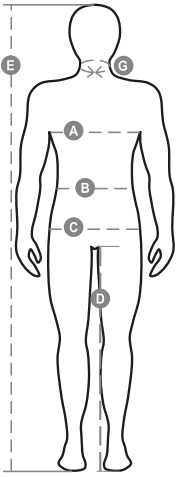

FRANCE

155G
100 % COTON

15.30€HT

EXISTE EN VERSION
ITALIE ET ESPAGNE

TAILLES
H : DU S AU 3XL

BLEU ROI

BLANC

BLEU MARINE

COUPE HOMME

International Sizes	XXS		XS		S		M		L		XL		XXL		3XL		4XL		5XL	
IT - DE	36	38	40	42	44	46	48	50	52	54	56	58	60	62	64	66	68	70	72	74
FR - ES	32	34	36	38	40	42	44	46	48	50	52	54	56	58	60	62	64	66	68	70
UK Top	29	30	31	33	34	36	38	39	41	42	44	46	47	48	50	52	53	55	56	58
UK Trousers	25	27	28	29	30	32	33	34	36	38	40	41	43	45	46	48	49	51	52	54
(G) - cm	37	37	38	38	39	39	40	40	41	41	42,5	42,5	44	44	45	45	46	46	47	47
(G) - in	14½	14½	15	15	15½	15½	15¾	15¾	16	16	16¾	16¾	17¼	17¼	17¾	17¾	18	18	18½	18½
(A) - cm	72	76	80	84	88	92	96	100	104	108	112	116	120	124	128	132	136	140	144	148
(A) - in	28	30	31	33	34	36	38	39	41	42	44	46	47	48	50	52	53	55	56	58
(B) - cm	64	68	72	74	76	80	84	88	92	96	100	104	108	112	116	120	124	128	132	136
(B) - in	25	27	28	29	30	32	33	34	36	38	40	41	43	45	46	48	49	51	52	54
(C) - cm	80	84	88	90	92	96	100	104	108	112	116	120	124	128	132	136	140	144	148	152
(C) - in	31	33	34	35	36	38	39	41	42	44	46	47	49	50	52	53	55	56	58	59
(D) - cm	82	82	84	84	85	85	86	86	87	87	88	88	88	88	88	88	89	89	89	89
(D) - in	32	32	33	33	33	33	33	33	34	34	34	34	34	34	34	34	35	35	35	35
(E) - cm	170/181						175/187						175/189							
(E) - in	67/71						69/73						69/75							

GUIDE DES TAILLES

ATTENTION DE BIEN VÉRIFIER AU RECTO LES TAILLES DISPONIBLES POUR CE TEXTILE