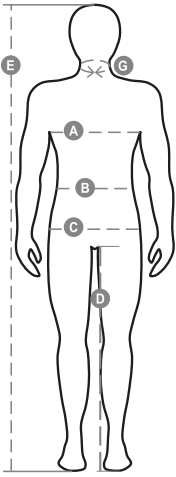

BLEU MARINE

BLEU ROI

FUMÉE

BORDEAUX

VERT

VERT GELÉE

GRIS  
ANTHRACITE

NOIR

# COUPE HOMME

International Sizes	XXS		XS		S		M		L		XL		XXL		3XL		4XL		5XL	
IT - DE	36	38	40	42	44	46	48	50	52	54	56	58	60	62	64	66	68	70	72	74
FR - ES	32	34	36	38	40	42	44	46	48	50	52	54	56	58	60	62	64	66	68	70
UK Top	29	30	31	33	34	36	38	39	41	42	44	46	47	48	50	52	53	55	56	58
UK Trousers	25	27	28	29	30	32	33	34	36	38	40	41	43	45	46	48	49	51	52	54
<b>(G) - cm</b>	37	37	38	38	39	39	40	40	41	41	42,5	42,5	44	44	45	45	46	46	47	47
<b>(G) - in</b>	14½	14½	15	15	15½	15½	15¾	15¾	16	16	16¾	16¾	17¼	17¼	17¾	17¾	18	18	18½	18½
<b>(A) - cm</b>	72	76	80	84	88	92	96	100	104	108	112	116	120	124	128	132	136	140	144	148
<b>(A) - in</b>	28	30	31	33	34	36	38	39	41	42	44	46	47	48	50	52	53	55	56	58
<b>(B) - cm</b>	64	68	72	74	76	80	84	88	92	96	100	104	108	112	116	120	124	128	132	136
<b>(B) - in</b>	25	27	28	29	30	32	33	34	36	38	40	41	43	45	46	48	49	51	52	54
<b>(C) - cm</b>	80	84	88	90	92	96	100	104	108	112	116	120	124	128	132	136	140	144	148	152
<b>(C) - in</b>	31	33	34	35	36	38	39	41	42	44	46	47	49	50	52	53	55	56	58	59
<b>(D) - cm</b>	82	82	84	84	85	85	86	86	87	87	88	88	88	88	88	88	89	89	89	89
<b>(D) - in</b>	32	32	33	33	33	33	33	33	34	34	34	34	34	34	34	34	35	35	35	35
<b>(E) - cm</b>	170/181						175/187						175/189							
<b>(E) - in</b>	67/71						69/73						69/75							